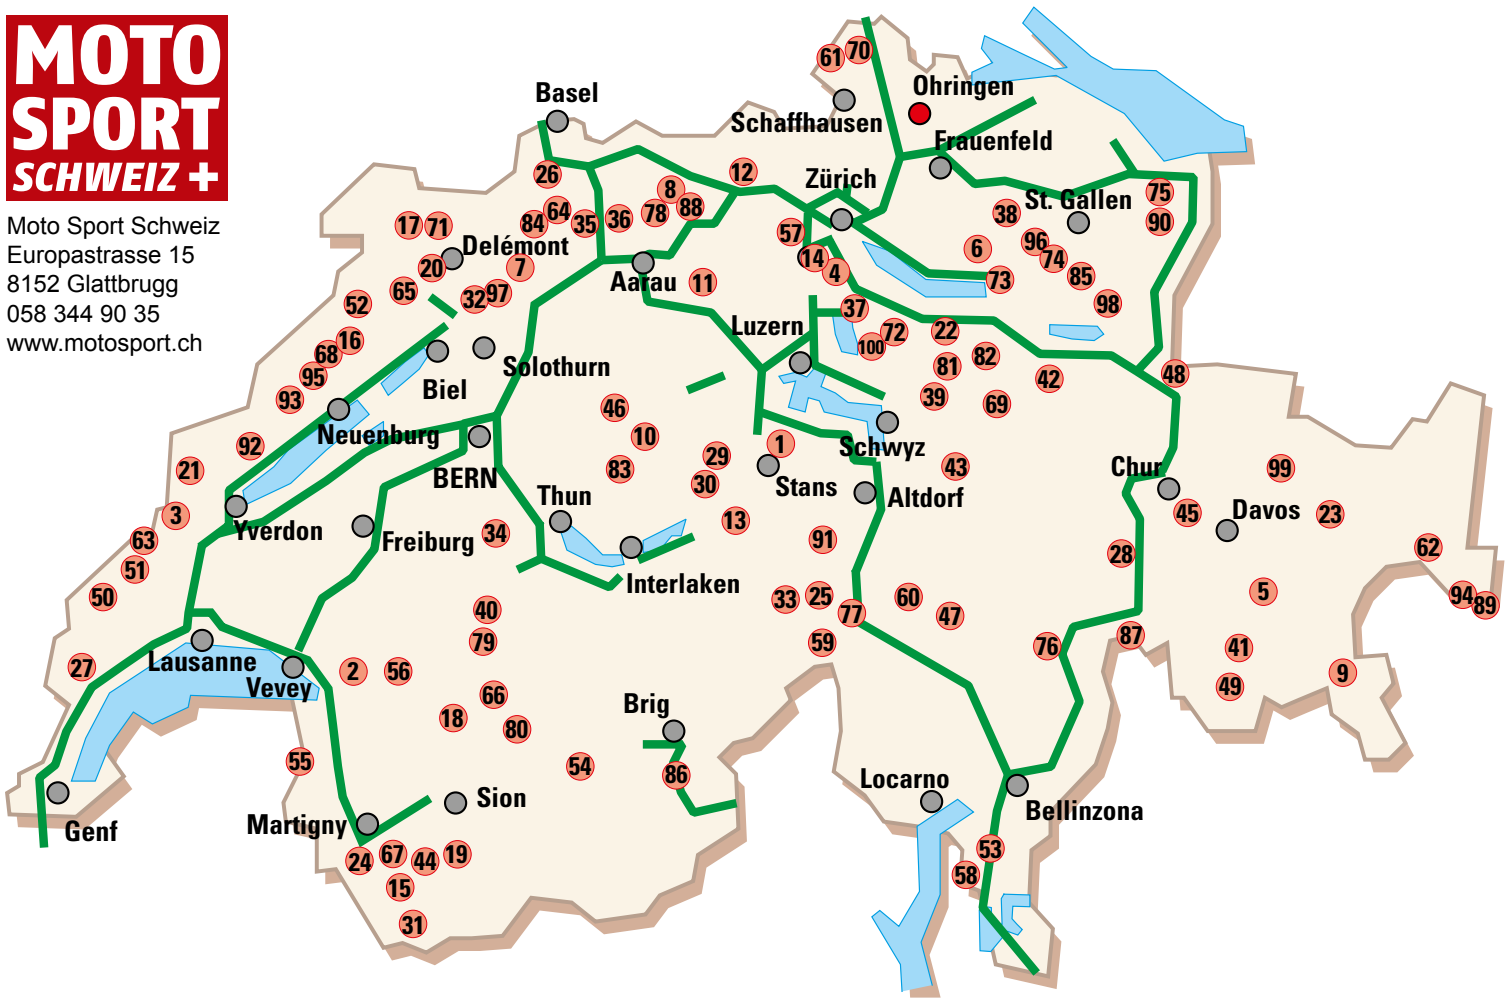

MOTO SPORT SCHWEIZ +

Moto Sport Schweiz
Europastrasse 15
8152 Glattbrugg
058 344 90 35
www.motosport.ch

MSS-Pässefahren-Wettbewerb: Alle gewerteten Pässe

Das OK übernimmt keine Garantie für die Passierbarkeit